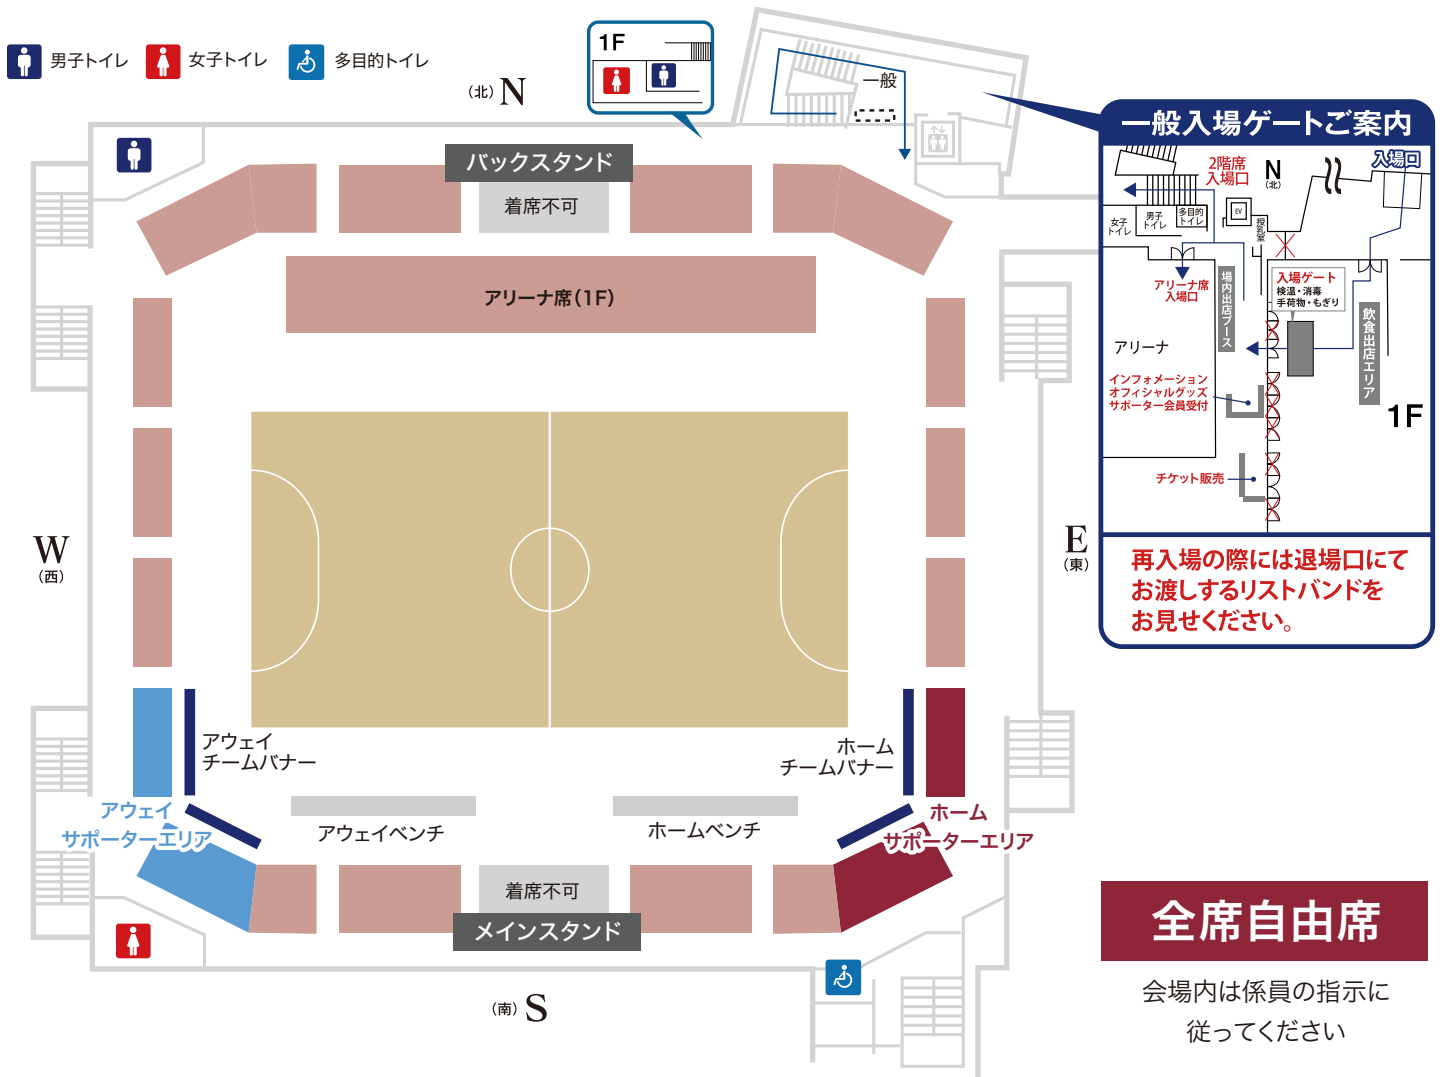

SEAT MAP 座席案内図

ことぶきアリーナ千曲(2F)

飲食ブース

※会場内飲食が可能となります。※出店店舗は変更になる場合があります。

屋内

- 桐カフェ
カレー各種
唐揚げ
ポテト
ビールやワインも販売!
- 芋井おやき
おやき各種
- ジェリーズポップコーン
ポップコーン各種
- 須坂煎餅堂
選手似顔絵入りお煎餅
お煎餅 各種

屋外

- まごころ屋
やきそば
焼き鳥
フランクフルト等