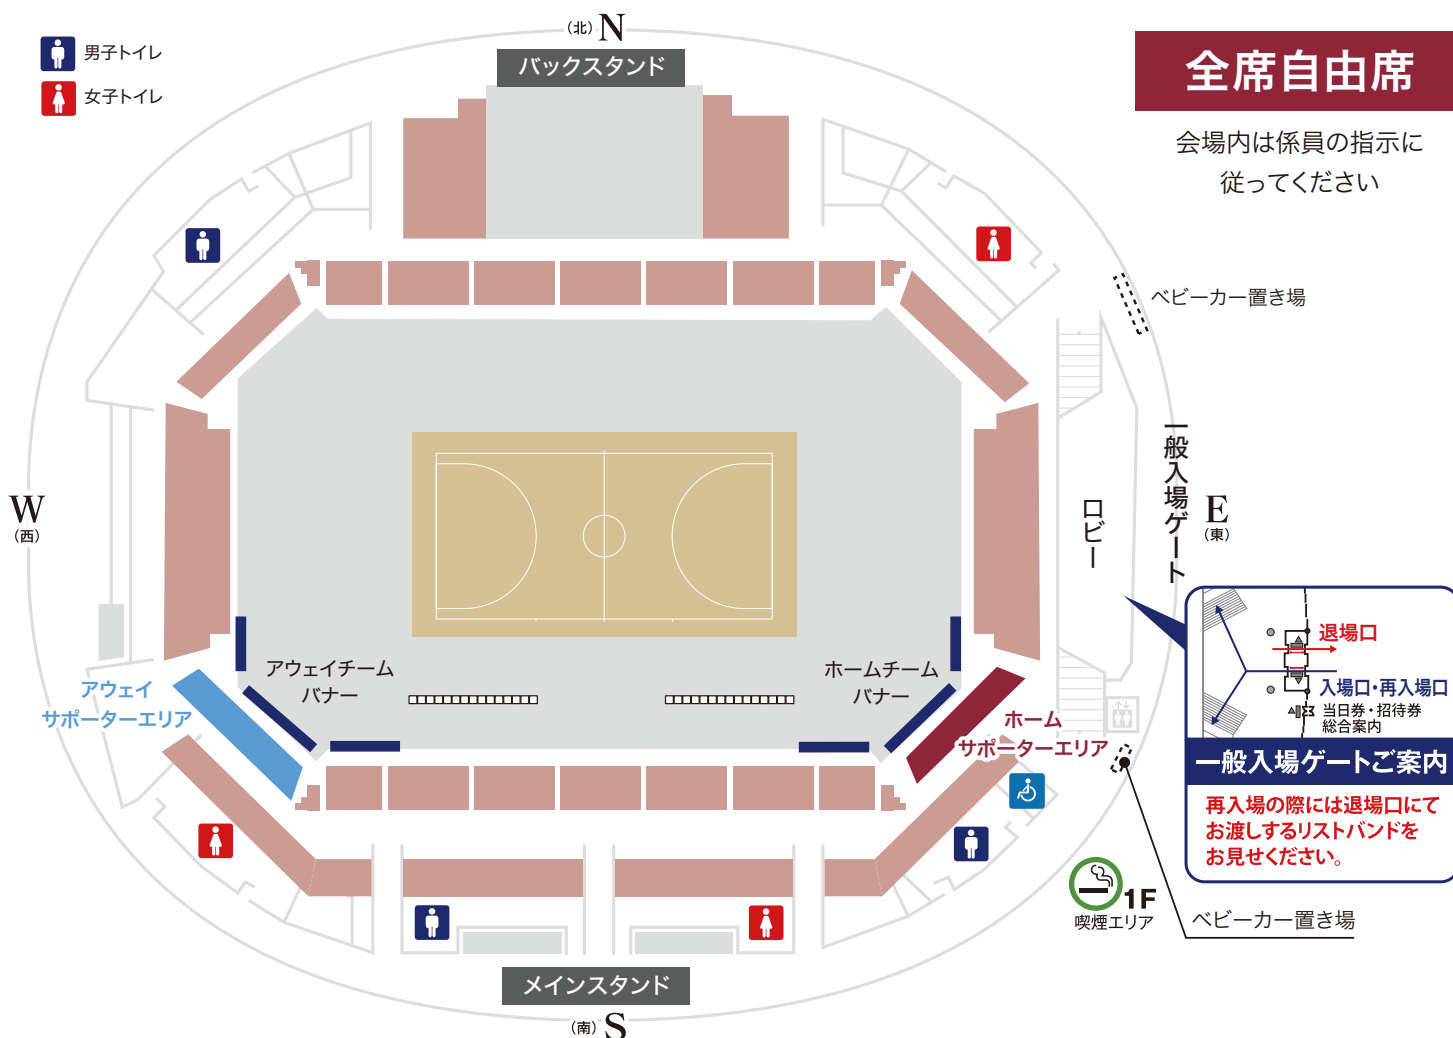

11:30	・入場口前待機列整列開始 ・チケット受付オープン ・当日券販売開始 ・サポーターズクラブ会員ホームゲーム受渡開始	13:50	選手入場
11:45	サポーターズクラブ会員 先行入場開始 ①ゴールド会員 ②シルバー会員 ③レッド会員 上記の順番で各会員さまの列が途切れ次第順次ご案内させていただきます。	13:57	PK始球式 ①夢のキックオフPK ②長野市副市長 松山大貴(マツヤマダイキ)様
12:00	一般入場開始	14:00	試合開始
12:30	来場者全員参加! 豪華景品がもらえる「じゃんけん大会」	14:40頃	第1ピリオド終了(前半)
12:40	FIRST VICTORY by FEP ～ルーキーブレイクダンサー1on1バトル～ 決勝	14:42頃	ハーフタイムパフォーマンス ホワイトリングチアダンスチームが登場! BREKIN'パフォーマンス 『CHOPPA→BREAKIN'STUDIO』が登場!
13:20	チームがピッチへ登場! ピッチ内ウォーミングアップ開始(20分間)	14:55頃	第2ピリオド開始(後半)
13:46	オープニングパフォーマンス BREKIN'パフォーマンス『CHOPPA→BREAKIN'STUDIO』が登場!	15:35頃	第2ピリオド終了(試合終了)
		15:40頃	インタビュー

SEAT MAP 座席案内図

ホワイトリング(2F)

全席自由席

会場内は係員の指示に従ってください

飲食ブース ※会場内飲食が可能となります。※出店店舗は変更になる場合があります。

屋内

●株式会社フクシ・エンタープライズ

長野県の牧場アイス「長門牧場アイスクリーム」
宮城県岩沼市の幻のフルーツ「ポポージェラート」