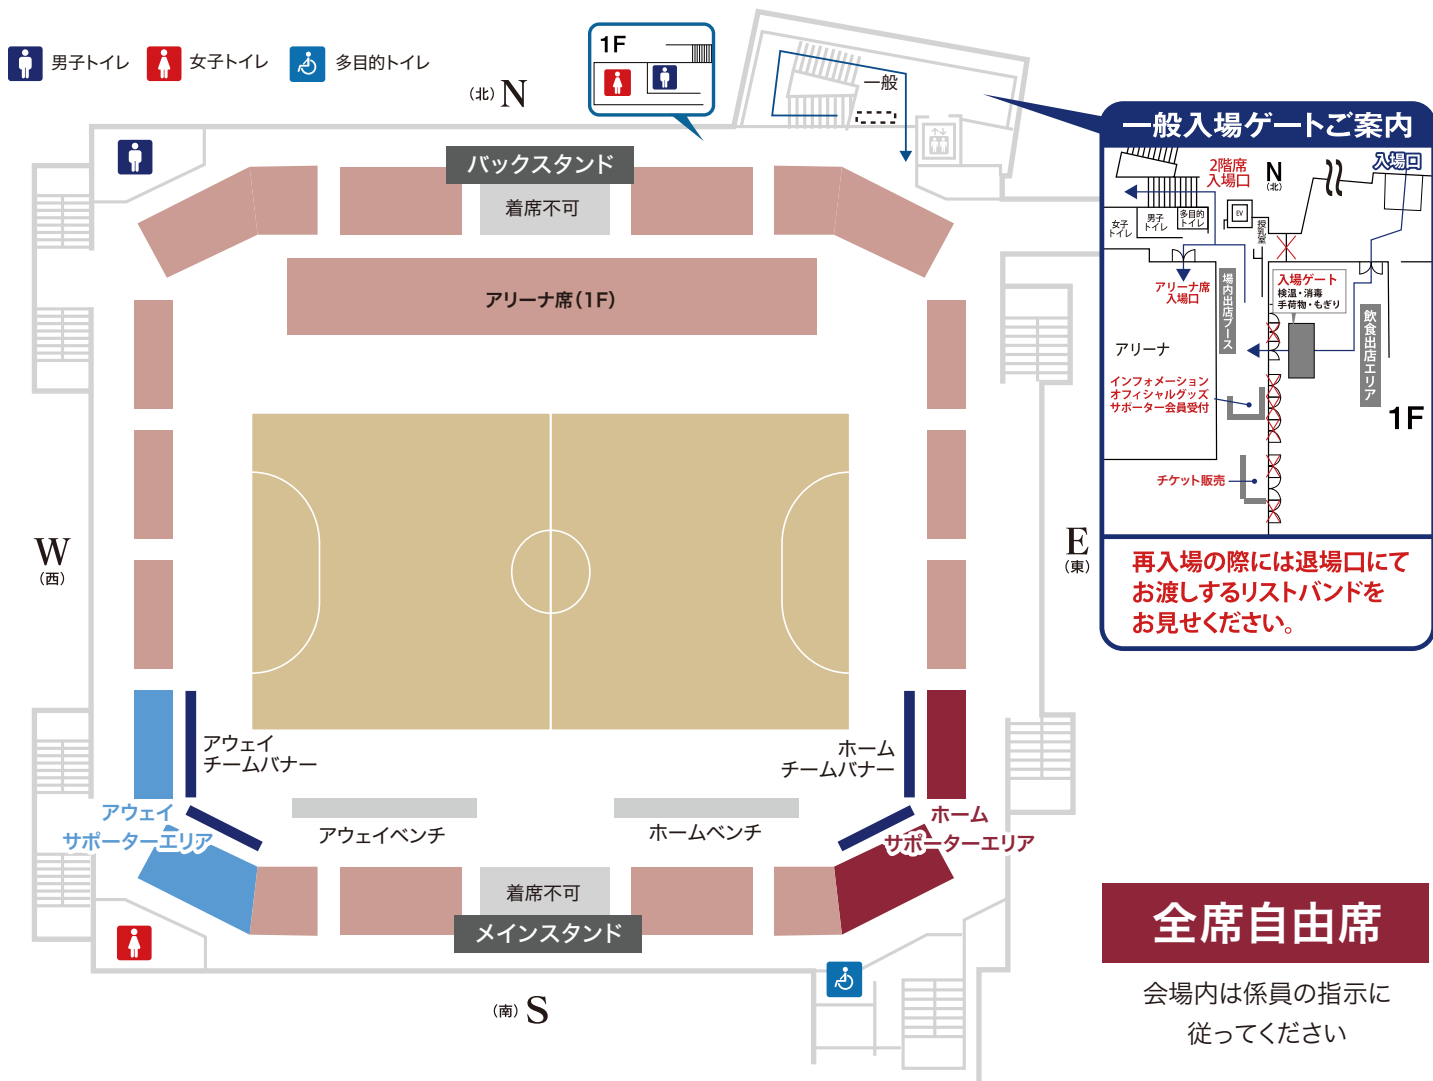

SEAT MAP 座席案内図

ことぶきアリーナ千曲(2F)

全席自由席

会場内は係員の指示に従ってください

飲食ブース

※会場内飲食が可能となります。※出店店舗は変更になる場合があります。

屋内

● 桐カフェ