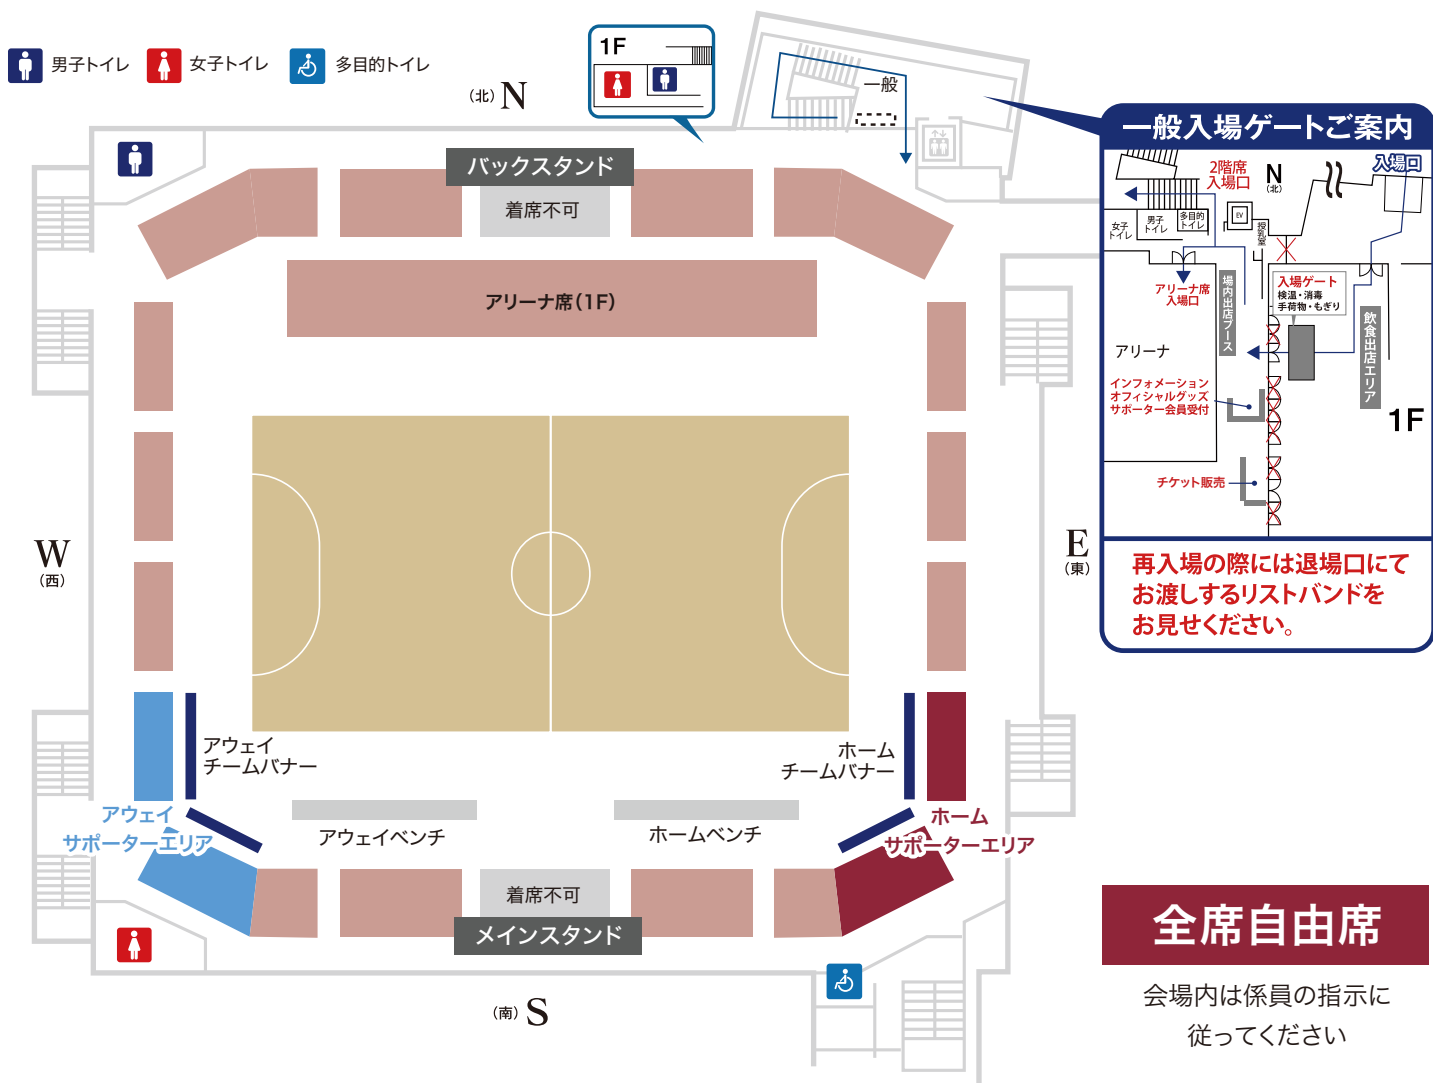

SEAT MAP 座席案内図

ことぶきアリーナ千曲(2F)

飲食ブース

※会場内飲食が可能となります。※出店店舗は変更になる場合があります。

屋内

● 桐カフェ

海鮮カレー
ハンバーグカレー
牛すじカレー
チキンカレー
肉巻き
コーヒー

● 橙宴&青空バー