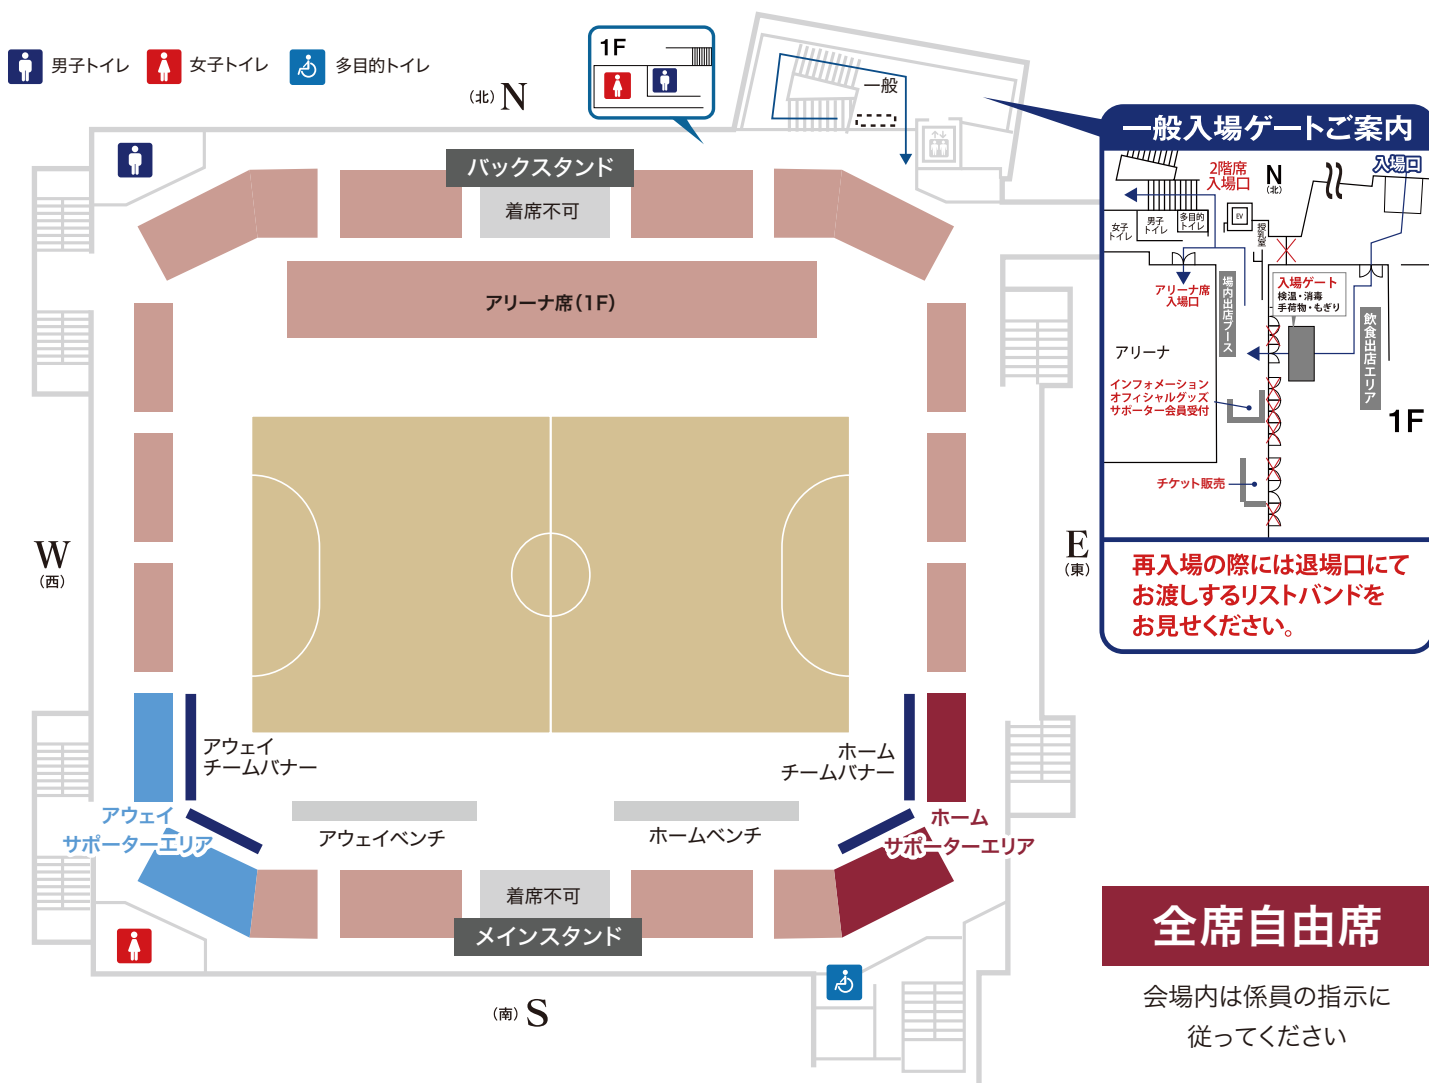

SEAT MAP 座席案内図

ことぶきアリーナ千曲(2F)

飲食ブース

※会場内飲食が可能となります。※出店店舗は変更になる場合があります。

屋内

● 桐カフェ

海鮮カレー
ハンバーグカレー
牛すじカレー
チキンカレー
肉巻き
コーヒー

● ジェリーズポップコーン