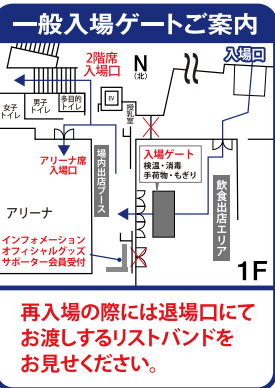

名古屋オーシャンズ

監督:フエンテス

ホームタウン:愛知県名古屋市

活動区域:愛知県東海地域

公式サイト: <http://www.nagoyaoceans.com/>

名古屋オーシャンズ選手一覧

(No. Pos. 氏名 身長 cm/体重 kg)

1 GK 篠田 龍馬 171/66	7 FP 安藤 良平 176/76	14 FP 西谷 良介 170/67	34 FP 柳井 大輔 167/79
2 GK 関口 優志 176/71	8 FP ペピータ 181/77	15 FP 吉川 智貴 174/65	37 FP 大澤 将士 180/78
4 FP 水谷 颯真 176/70	9 FP スウオウエンゲル 181/77	17 FP 八木 聖人 170/66	
5 FP 星 龍太 179/80	11 FP 星 翔太 178/76	20 FP 笠井 大輝 175/70	
6 FP 柳井 大輔 181/80	13 FP 野村 悠翔 173/74	32 FP 宮川 泰生 179/70	

アリーナガイド(ことぶきアリーナ千曲)

2F

- 男子トイレ
- 女子トイレ
- 多目的トイレ
- 授乳室

会場内は係員の指示に従ってください。

駐車場のご案内・注意事項

- 駐車場は一般用の駐車場をご利用ください。
- 使用不可および関係者専用駐車場への駐車はご遠慮ください。
- 駐車場以外のアリーナ敷地内、または近隣での路上駐車はご遠慮ください。
- 駐車場内での事故・盗難につきましては、本運営側は一切責任を負いません。予めご了承ください。

座席番号の控えについて

2S-E列-8

- 新型コロナウイルス感染拡大防止の観点から座席番号の記録を徹底してaうお願いいたします。
 - 指定席の方: 必ずチケットは保管しておいてください。
 - 自由席の方: 半券、チケットのデータの保存をお願いします。
- また、スマートフォンなどでの座席番号の撮影もしくは座席番号のメモを保存するなど、ご自身が座られた位置を把握・保管してください

イベント情報 試合開始までの時間も 楽しんでお楽しみ!