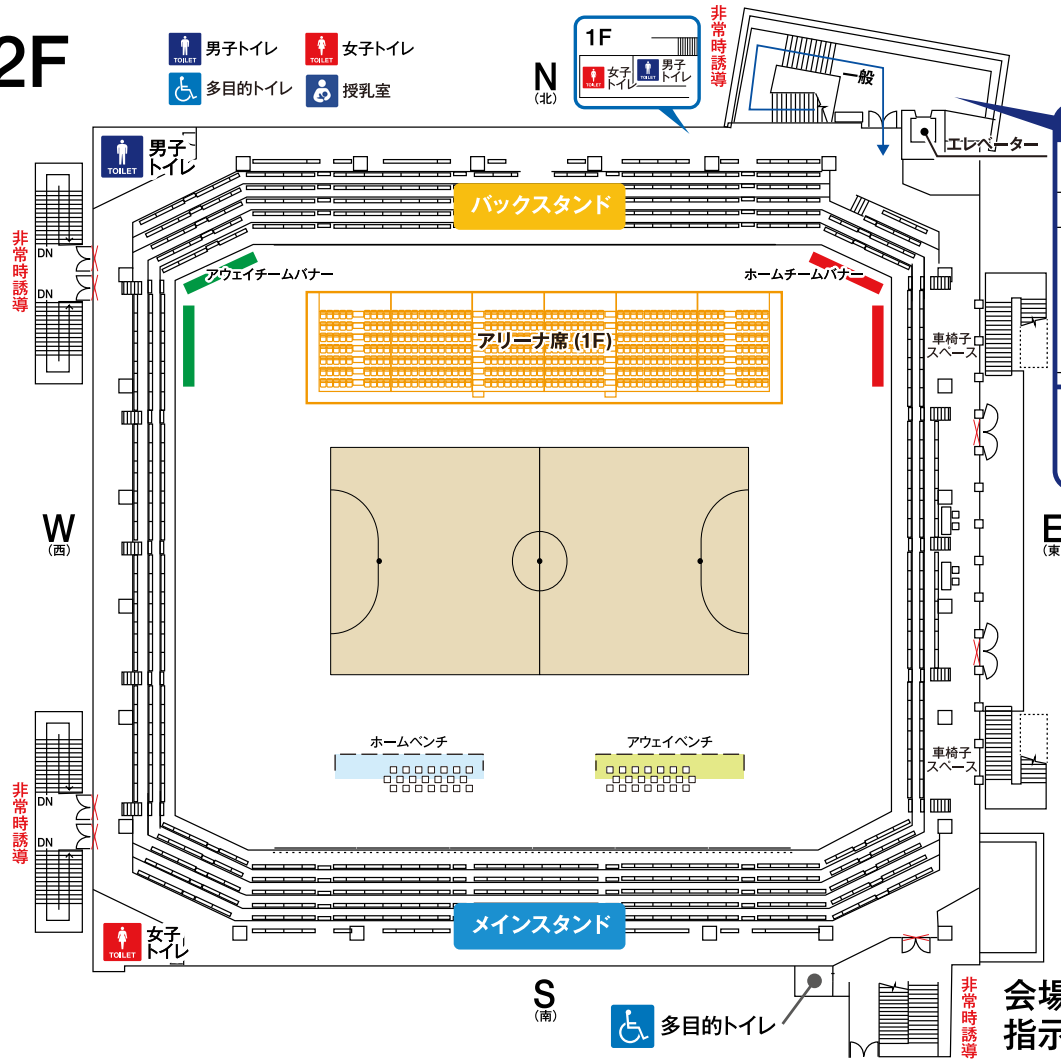

名古屋オーシャンズ

監督:フエンテス

ホームタウン:愛知県名古屋市

活動区域:愛知県東海地域

公式サイト: <http://www.nagoyaoceans.com/>

名古屋オーシャンズ選手一覧

(No. Pos. 氏名 身長 cm/体重 kg)

1 GK 篠田 龍馬 171/66	7 FP 安藤 良平 176/76	14 FP 西谷 良介 170/67	34 FP 柳井 大輔 167/79
2 GK 関口 優志 176/71	8 FP ペピータ 181/77	15 FP 吉川 智貴 174/65	37 FP 大澤 将士 180/78
4 FP 水谷 颯真 176/70	9 FP スウオウエンゲル 181/77	17 FP 八木 聖人 170/66	
5 FP 星 龍太 179/80	11 FP 星 翔太 178/76	20 FP 笠井 大輝 175/70	
6 FP 柳井 大輔 181/80	13 FP 野村 悠翔 173/74	32 FP 宮川 泰生 179/70	

アリーナガイド(ことぶきアリーナ千曲)

2F

- 男子トイレ
- 女子トイレ
- 多目的トイレ
- 授乳室

会場内は係員の指示に従ってください。

駐車場のご案内・注意事項

- 駐車場は一般用の駐車場をご利用ください。
- 使用不可および関係者専用駐車場への駐車はご遠慮ください。
- 駐車場以外のアリーナ敷地内、または近隣での路上駐車はご遠慮ください。
- 駐車場内での事故・盗難につきましては、本運営側は一切責任を負いません。予めご了承ください。