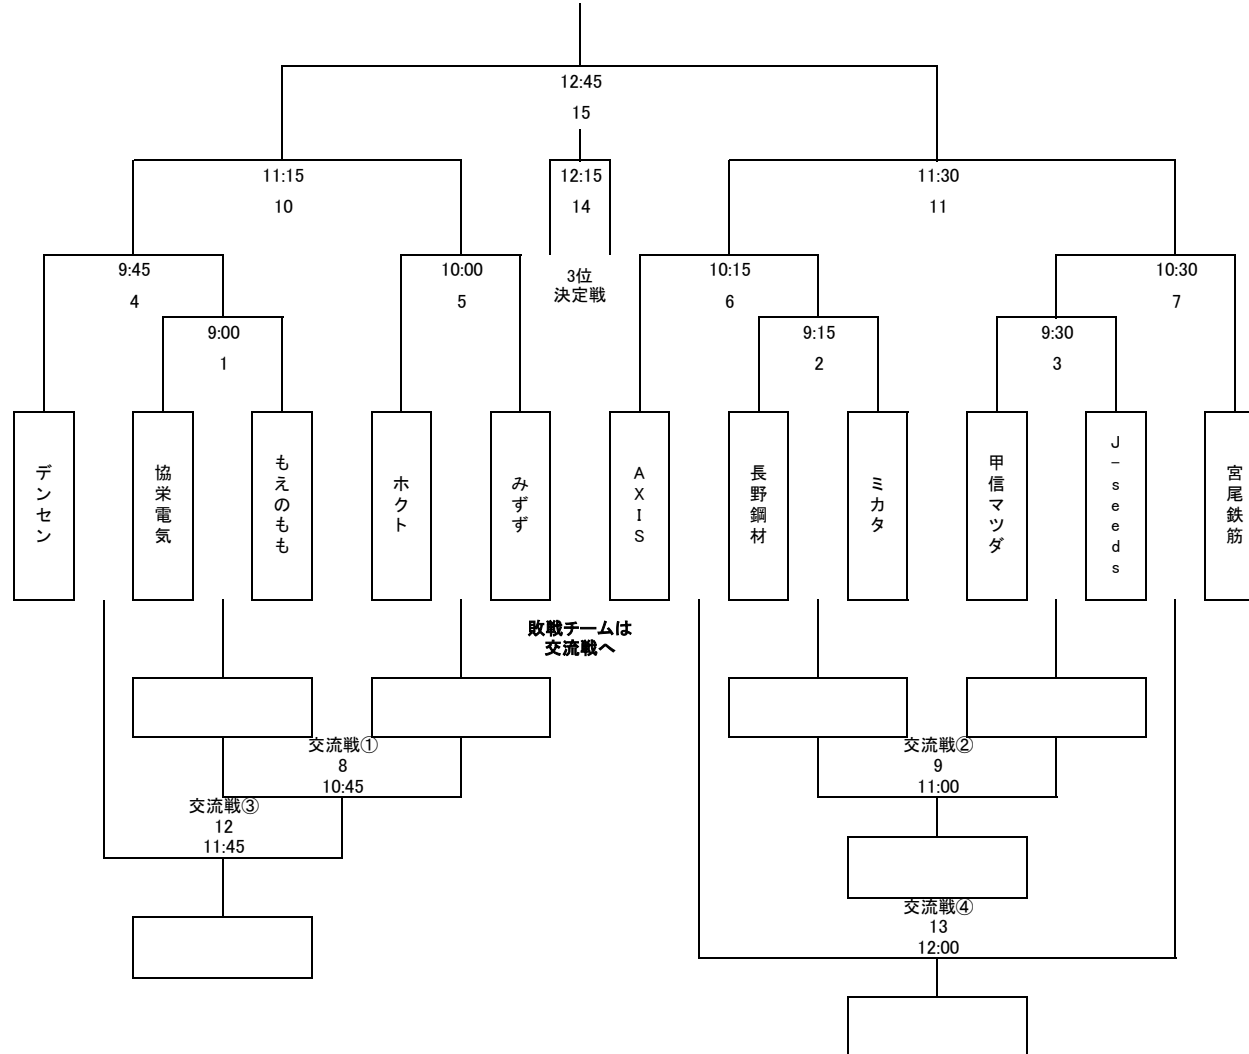

開場時間

入場可能時間 8:00～入場可能

控室

2F剣道場 2F剣道場をご利用ください。

ウォーミングアップ

2F剣道場 8:00～ 練習球は、会場にてご用意しております。
ピッチ 8:30～ ※ボール使用不可
第1試合目と第2試合目の4チーム使用可能 ※ボール使用可
※3試合目の以降のチームは、試合前にベンチ裏にてウォーミングアップ可能(ボール可)

第7回スポンサー企業対抗フットサル選手権

会場:ことぶきアリーナ千曲メインアリーナ