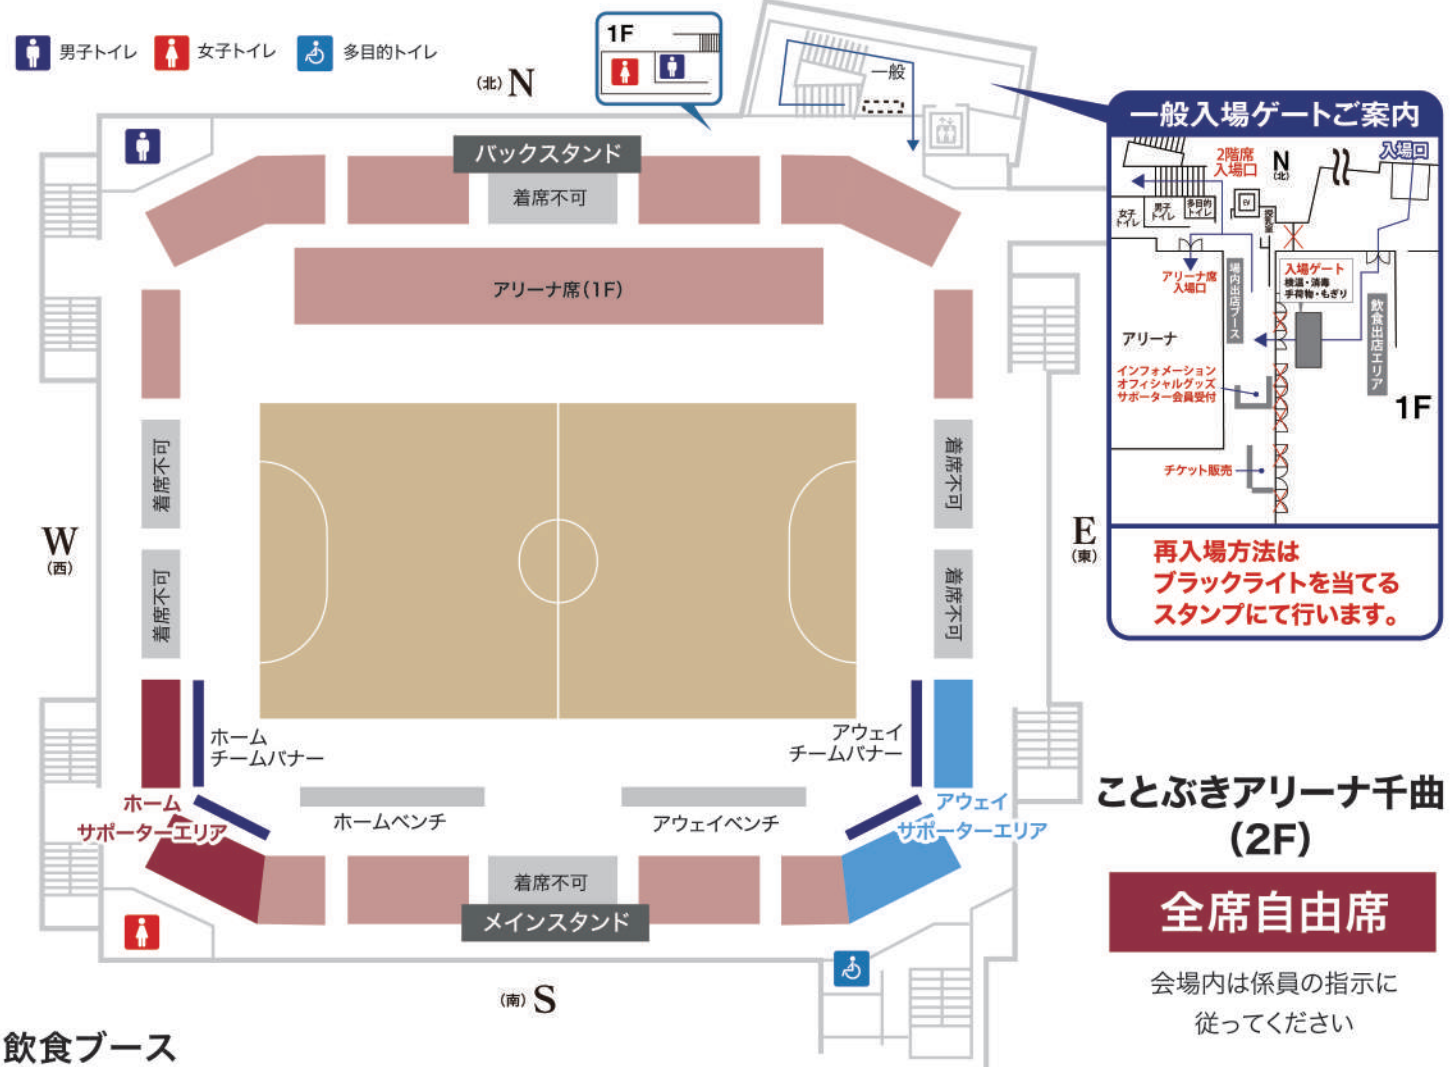

11:00	入場口前待機列整列開始/チケット受付オープン 当日券販売開始/サポーターズクラブ会員特典受渡
11:15	サポーターズクラブ会員 先行入場開始 ①ゴールド会員 ②シルバー会員 ③レッド会員 第6回スポンサー企業対抗フットサル選手権 ピッチにて13時05分まで開催
11:30	一般入場開始
13:10	チームがピッチへ登場!ピッチ内W-UP開始(25分間)
13:38	オープニングパフォーマンス! 『イーストミラクルキッズ』が登場!
13:44	オープニングパフォーマンス!『ABLAZE』が登場!
13:48	選手入場! Fリーグ通算100試合出場記念セレモニー

13:55	PK始球式 ホクト株式会社 代表取締役社長 水野雅義 様
14:00	試合開始
14:40	第1ピリオド終了(前半)
14:42	パフォーマンス! 『ABLAZE』と『イーストミラクルキッズ』が登場!
14:52	『信州アルクマスポーツ応援団』アルクマユニフォームお披露目
14:55	第2ピリオド開始(後半)
15:35	第2ピリオド終了(試合終了)
15:45	優勝報告セレモニー&GIFT FLOWER
16:10	感謝の気持ちを込めて来場者の皆さまをお見送り

※スケジュールは予告なく変更することがございます

飲食ブース

※会場内飲食が可能となります。 ※飲食出店者、メニューに変更がある恐れがありますので、予めご了承ください。

屋内		
●TAMTAMブルーイング ・スパークリングエールを 200名様にプレゼント!	●桐カフェ&猿渡 きのこ汁50食限定で振る舞い! カツカレー(限定30食)を ワンコイン500円で販売!	●橙宴 ・おでん ・篠ノ井産 石焼き芋
●ジェリーズポップコーン ・ポップコーン各種	●カレー各種 ・各種果物 ・おやき、おにぎりなど	●KING ROSE cafe ・写真プリントクッキー
●芋井おやき ・おやき各種		

屋外		
●まごころ屋 ・やきそば ・焼き鳥 ・フランクフルト等	●元祖鮎屋 ・果実飴 ・原宿わたあめ ・ポップコーン ・ドリンク類	●山里のアリス ・たません ・チーズたません ・ツナたません ・コーンたません ・カレーたません ・キムチたません
●のぐー'sキッチン ・照り焼きラップサンド ・キンパ風おにぎり	●U.GAV ・ホットドッグ各種