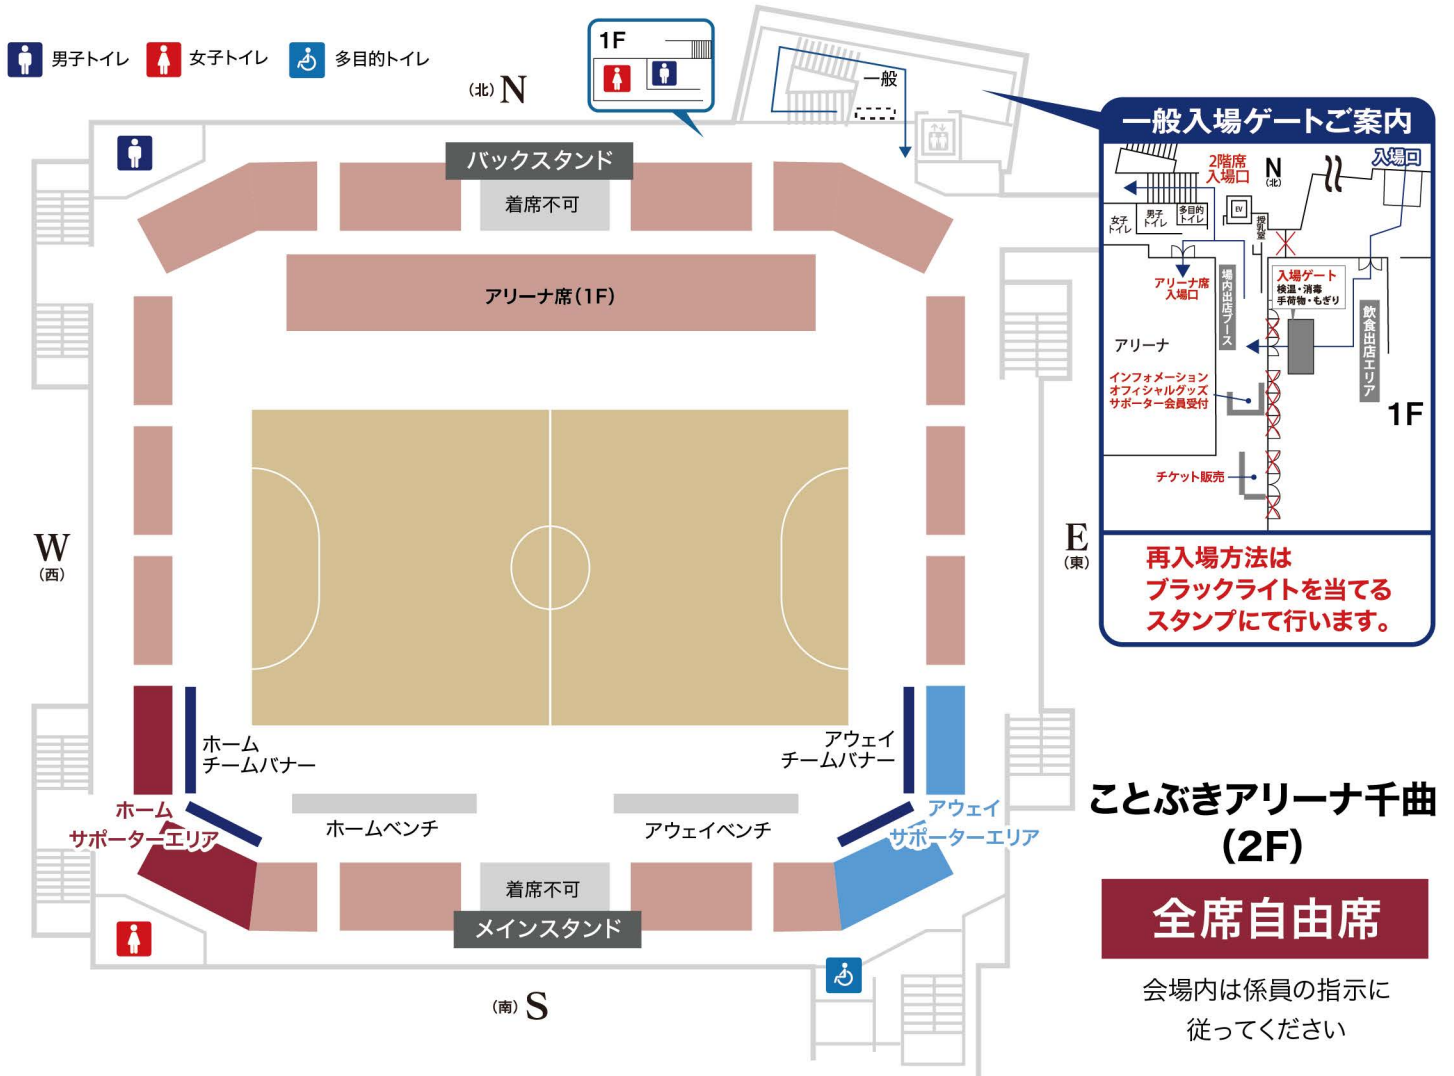

TIME SCHEDULE タイムスケジュール

11:15	サポーターズクラブ会員特典受渡	13:55	夢のキックオフPKキッカー
11:15	入場口前待機列整列開始/チケット受付オープン 当日券販売開始	14:00	試合開始
11:30	サポーターズクラブ会員 先行入場開始 ①ゴールド会員 ②シルバー会員 ③レッド会員 上記の順番で各会員さまの列が途切れ次第順次ご案内させていただきます。	14:40	第1ピリオド終了(前半)
11:45	一般入場開始	14:42	ハーフタイムイベント
12:00	親子フットサル体験(13:05まで)	14:55	第2ピリオド開始(後半)
12:30	来場者全員参加!豪華景品がもらえる「じゃんけん大会」	15:35	第2ピリオド終了(試合終了)
13:10	チームがピッチへ登場!ピッチ内W-UP開始(25分間)	16:10	サポーターズクラブ会員限定 「写真撮影会・サイン会」開催!
13:48	選手入場! 暗転演出! NEWペンライトで選手を迎えよう!		

※スケジュールは予告なく変更することがございます

SEAT MAP 座席案内図

飲食ブース ※会場内飲食が可能となります。※出店店舗は変更になる場合があります。

屋内

- 桐カフェ&Siaeats
  - ・カレー各種
  - ・甘酒、スイーツ
- ジェリーズポップコーン
  - ・ポップコーン各種
- 芋井おやき
  - ・おやき各種
- 食パン道
  - ・美味しい生食パン
  - ・プレミアム食パン
  - ・サンドイッチ
  - ・フルーツサンド各種

屋外

- まごころ屋
  - ・やきそば
  - ・焼き鳥
  - ・フランクフルト等
- Riverbed
  - ・けずりフルーツ
  - ・塩焼きそば
- 元祖飴屋
  - ・果実飴
  - ・原宿わたあめ
  - ・ポップコーン
  - ・ドリンク類