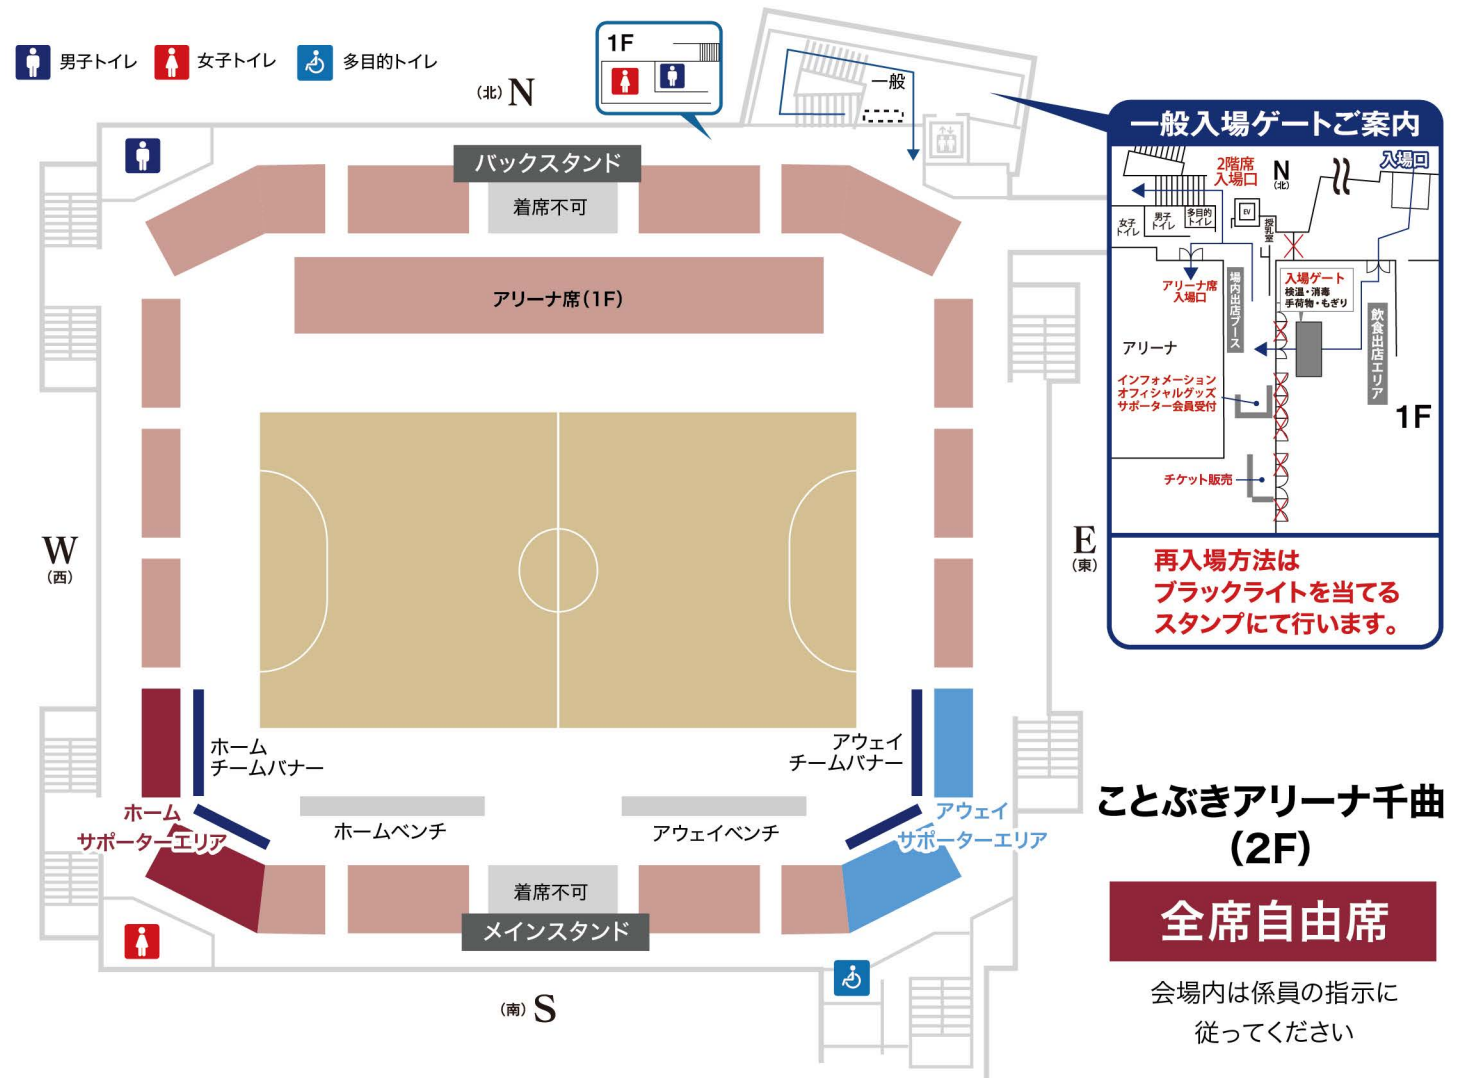

TIME SCHEDULE タイムスケジュール

11:15	サポーターズクラブ会員特典受渡	13:48	選手入場! 暗転演出! NEWペンライトで選手を迎えよう!
11:15	入場口前待機列整列開始/チケット受付オープン 当日券販売開始	13:55	夢のキックオフPKキッカー
11:30	サポーターズクラブ会員 先行入場開始 ①ゴールド会員 ②シルバー会員 ③レッド会員 上記の順番で各会員さまの列が途切れ次第順次ご案内させていただきます。	14:00	試合開始
11:45	一般入場開始	14:40	第1ピリオド終了(前半)
12:05	エキシビジョンマッチ ボアルース長野U-18 VS 文化学園長野	14:42	ハーフタイムイベント
12:30	来場者全員参加! 豪華景品がもらえる「じゃんけん大会」	14:55	第2ピリオド開始(後半)
13:10	チームがピッチへ登場! ピッチ内W-UP開始(25分間)	15:35	第2ピリオド終了(試合終了)
		15:45	フラワーステージながの『GIFT FLOWER』

※スケジュールは予告なく変更することがございます

SEAT MAP 座席案内図

飲食ブース ※会場内飲食が可能となります。※出店店舗は変更になる場合があります。

屋内

- 桐カフェ&Siaeats
  - ・カレー各種
  - ・甘酒、スイーツ
- 須坂煎餅堂
  - ・選手似顔絵入りお煎餅
  - ・お煎餅 各種
- 芋井おやき
  - ・おやき各種
- 食パン道
  - ・美味しい生食パン
  - ・プレミアム食パン
  - ・サンドイッチ
  - ・フルーツサンド各種
- 手作り菓子工房
  小さな気持ち
  - ・シフォンケーキ
  - ・プリン
  - ・クッキー
  - ・カップケーキ
  - ・ザクロソーダ

屋外

- まごころ屋
  - ・焼きそば
  - ・焼き鳥
  - ・フランクフルト等
- U.GAV
  - ・ホットドッグ各種
- おじさんのクレープ屋さん
  - ・イチゴチョコ生クリーム
  - ・バナナチョコ生クリーム
  - ・かき氷 ・タピオカ
- のぐー'sキッチン
  - ・照り焼きラップサンド
  - ・キンパ風おにぎら
- Riverbed
  - ・けずりフルーツ
  - ・塩焼きそば