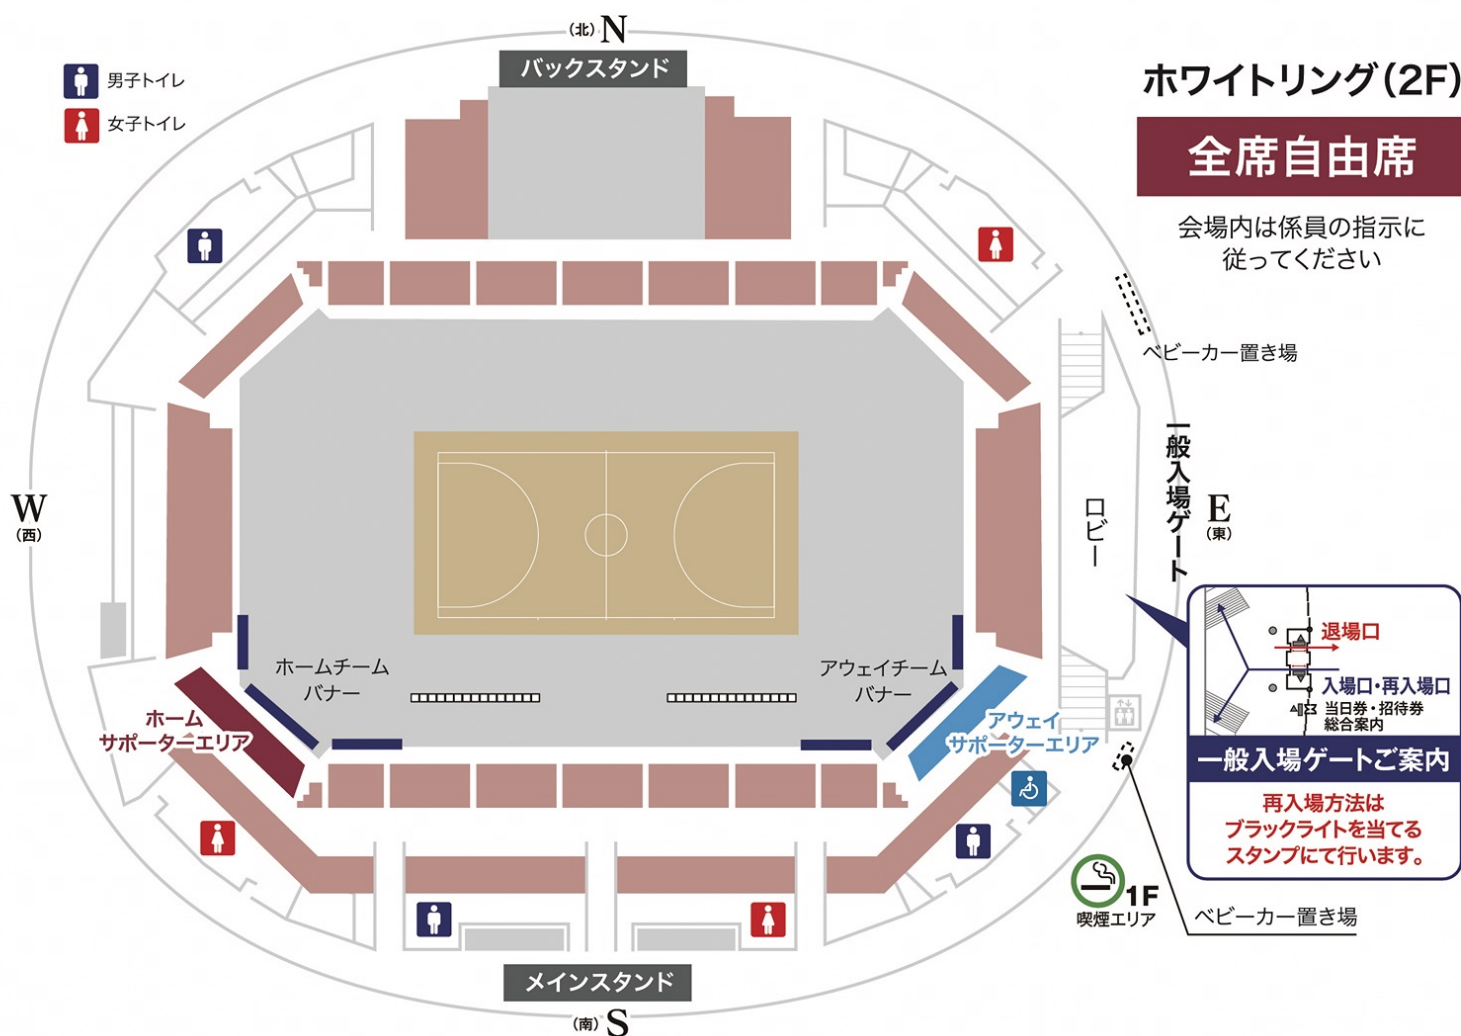

10:15	サポーターズクラブ会員特典受渡
10:15	入場口前待機列整列開始/チケット受付オープン当日券販売開始
10:30	サポーターズクラブ会員 先行入場開始 ①ゴールド会員 ②シルバー会員 ③レッド会員 上記の順番で各会員さまの列が途切れ次第順次ご案内させていただきます。
11:00	一般入場開始
11:00	サポーターズクラブ会員限定 フットサルゲーム会(12:05まで)
11:30	来場者全員参加!豪華景品がもらえる「じゃんけん大会」
12:10	チームがピッチへ登場!ピッチ内W-UP開始(25分間)
12:44	オープニングパフォーマンス!『ABLAZE』が登場!

12:48	選手入場!
12:55	PK始球式 長野市市長 荻原健司様
13:00	試合開始
13:40	第1ピリオド終了(前半)
13:42	パフォーマンス!『ABLAZE』が登場! みんなで一緒に応援ダンス♪
13:55	第2ピリオド開始(後半)
14:35	第2ピリオド終了(試合終了)
15:30	親子DEフットサルイベント

※スケジュールは予告なく変更することがございます

飲食ブース ※会場内飲食が可能となります。※出店店舗は変更になる場合があります。

屋内

- 須坂煎餅堂
  - ・選手似顔絵入りお煎餅
  - ・お煎餅 各種
- のぐー'sキッチン
  - ・照り焼きラップサンド
  - ・キンパ風おにぎらず
- 芋井おやき
  - ・おやき各種
- 食パン道
  - ・美味しい生食パン
  - ・プレミアム食パン
  - ・サンドイッチ
  - ・フルーツサンド各種

屋外

- まごころ屋
  - ・やきそば
  - ・焼き鳥
  - ・フランクフルト等
- Riverbed
  - ・けずりフルーツ
  - ・塩焼きそば
- 元祖飴屋
  - ・果実飴
  - ・原宿わたあめ
  - ・ポップコーン
  - ・ドリンク類
- Natural Flatt.
  - ・クマボトルのドリンク
  - ・うずまきポテト
  - ・チーズボール
  - ・ディップチュロス
  - ・かき氷
  - ・ハートカップ フロート
- カップケーキ専門店 CUP azumino
  - ・カップケーキ
  - ・クッキー
  - ・その他お菓子
  - ・フランク