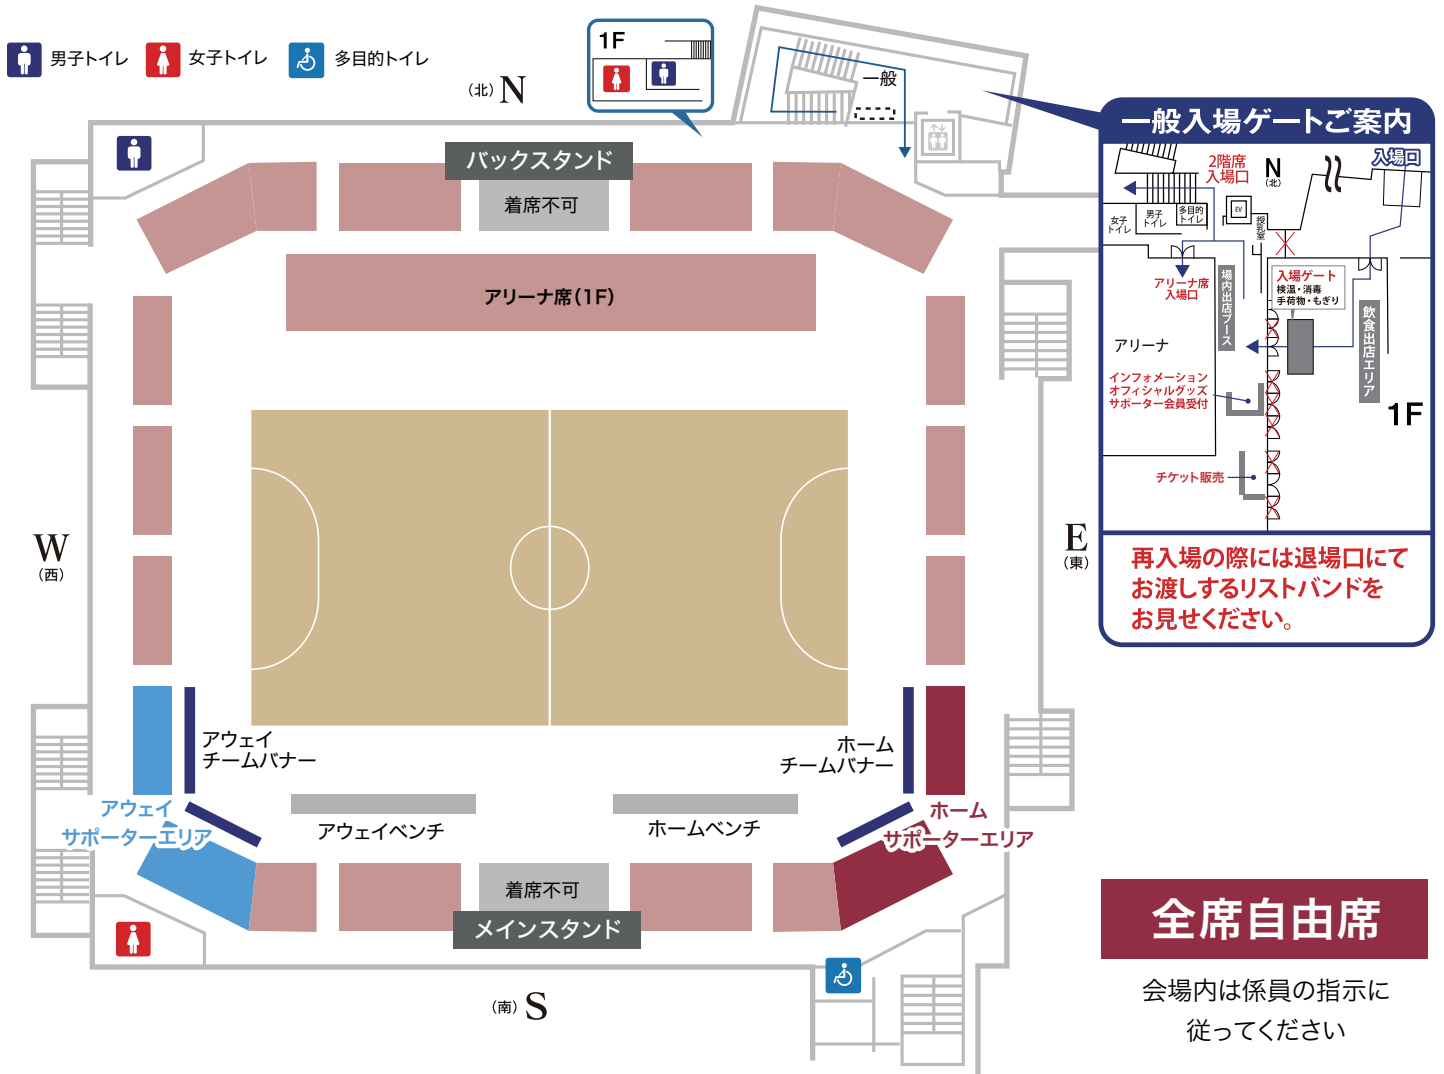

SEAT MAP 座席案内図

ことぶきアリーナ千曲(2F)

全席自由席

会場内は係員の指示に
従ってください

飲食ブース

※会場内飲食が可能となります。※出店店舗は変更になる場合があります。

屋内

- 桐カフェ
カレー各種
唐揚げ
ポテト
- 須坂煎餅堂
選手似顔絵入りお煎餅
お煎餅 各種
- ジェリーズポップコーン
ポップコーン各種
- 橙宴
焼き芋
- 芋井おやき
おやき各種