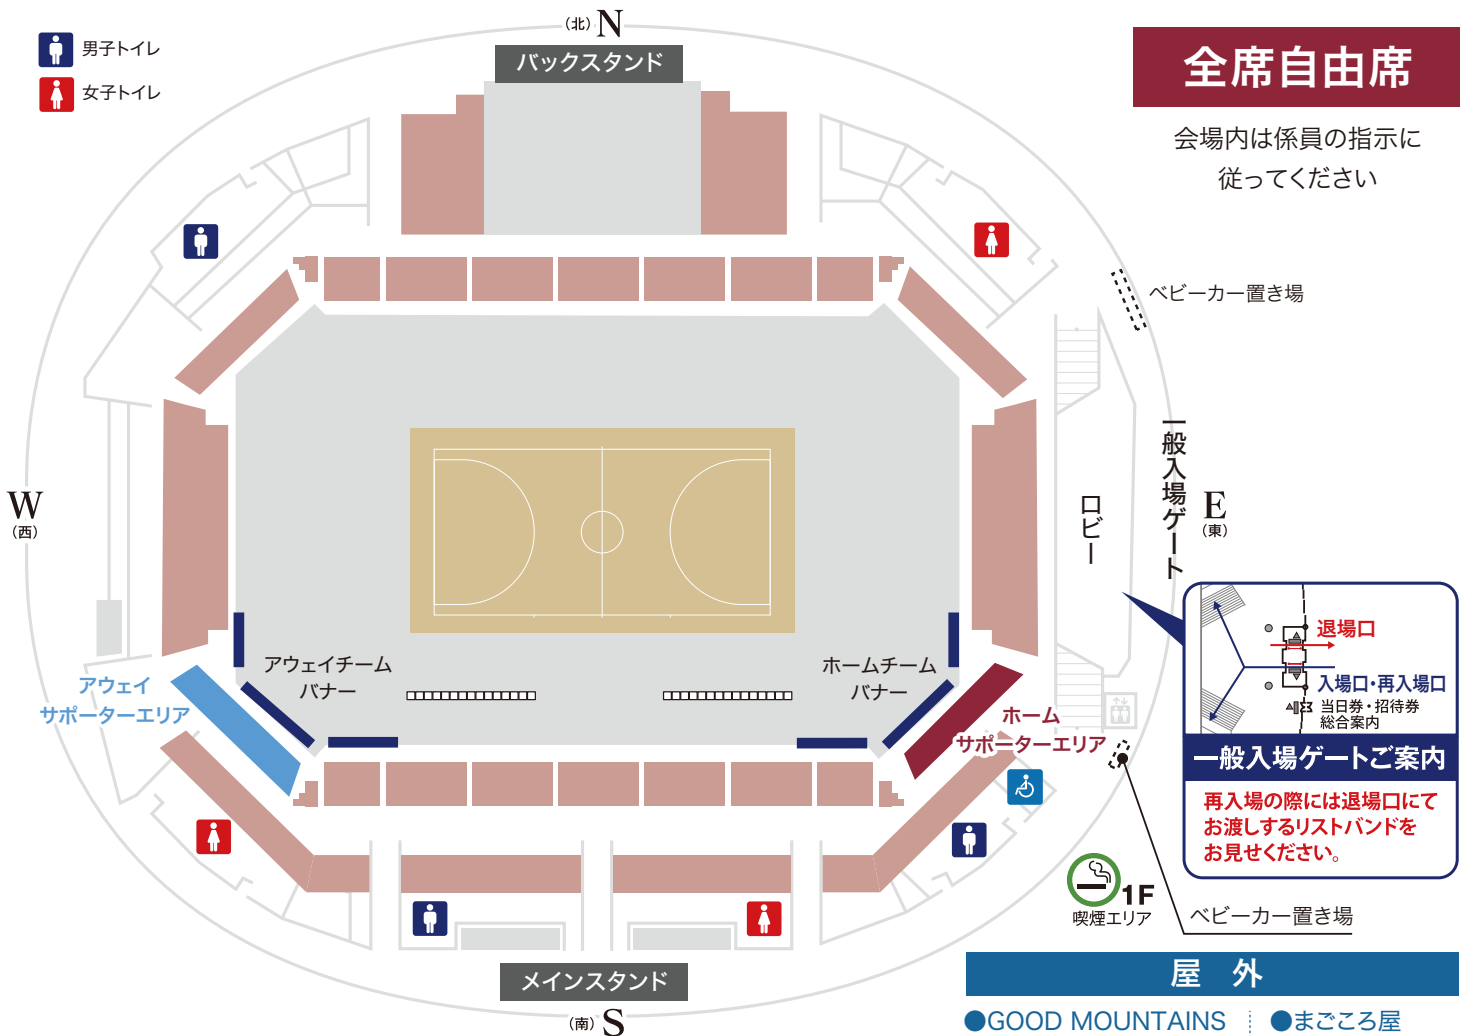

SEAT MAP 座席案内図

ホワイトリング(2F)

全席自由席

会場内は係員の指示に従ってください

飲食ブース ※会場内飲食が可能となります。※出店店舗は変更になる場合があります。

屋内

- 桐カフェ
カレー各種
唐揚げ、ポテト
- 芋井おやき
おやき各種
- こはる商店
自然派漬物
- 須坂煎餅堂
選手似顔絵入りお煎餅
お煎餅 各種
- 食パン道広徳店
美味しい生食パン
プレミアム食パン、サンドイッチ
フルーツサンド各種