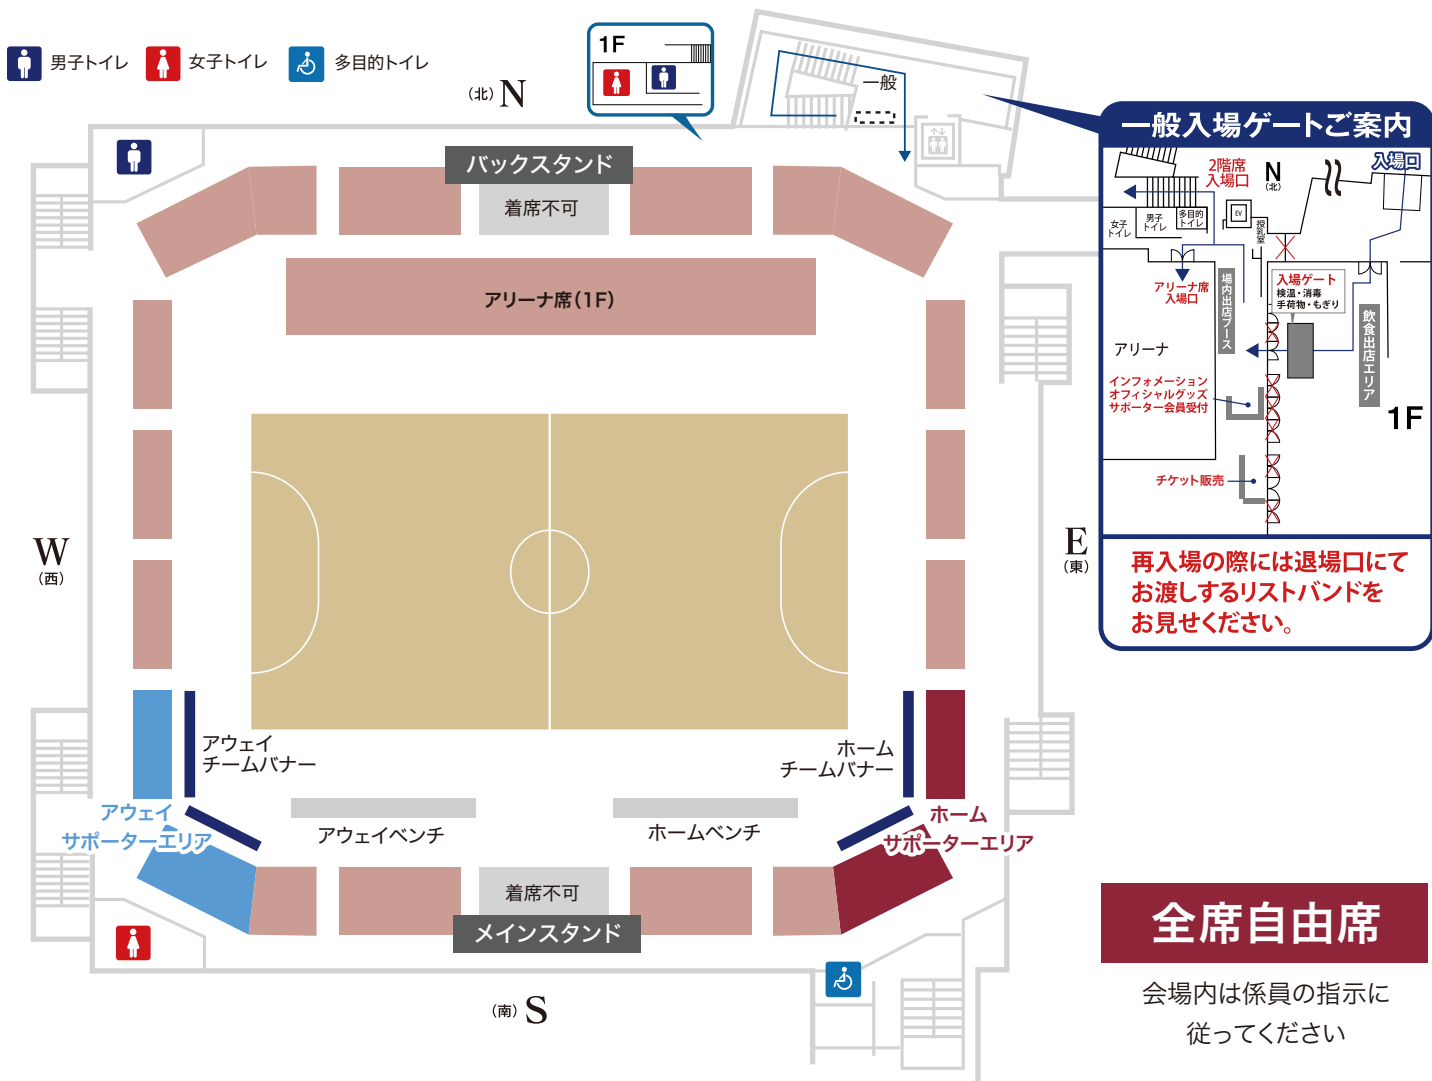

SEAT MAP 座席案内図

ことぶきアリーナ千曲(2F)

全席自由席

会場内は係員の指示に従ってください

飲食ブース ※会場内飲食が可能となります。※出店店舗は変更になる場合があります。

- | 屋内 | | |
|--|---|---|
| ● 桐カフェ
海鮮カレー
ハンバーグカレー
牛すじカレー
チキンカレー
肉巻き
コーヒー | ● 橙宴&青空バー
ドリンク各種
● クロスロード
焼き菓子
コーヒー
コーンスープなど | ● 猿渡
おやき・おにぎりなど
● 食ばんど徳店
美味しい生食ばん
プレミアム食ばん
サンドイッチ
コッペパンなど |