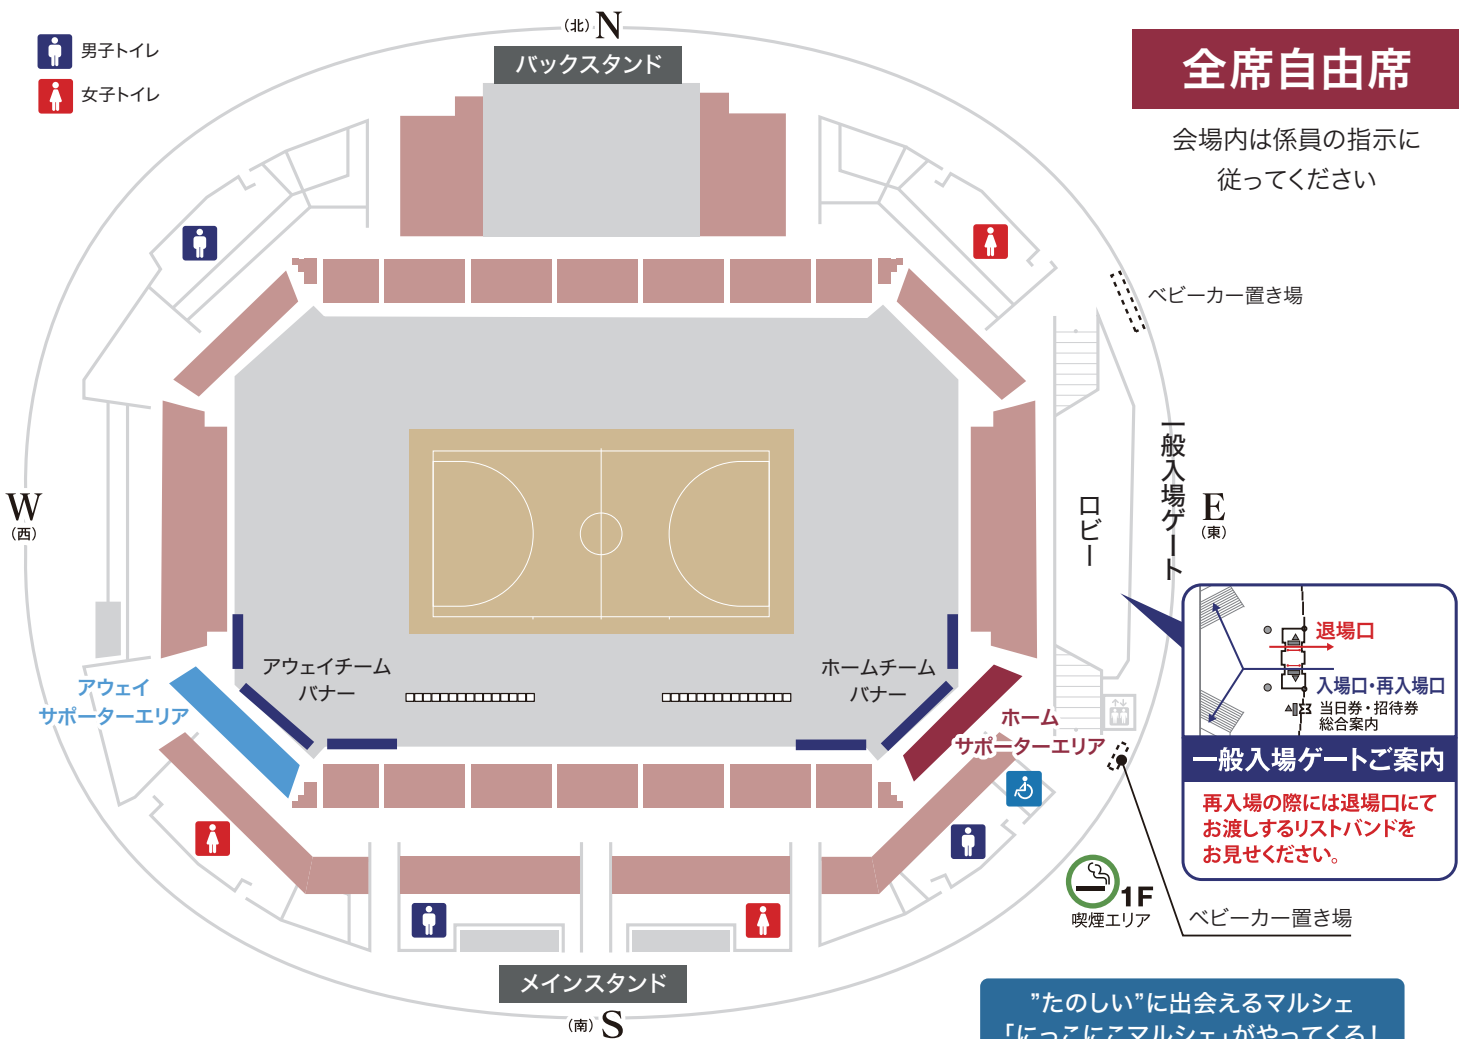

SEAT MAP 座席案内図

ホワイトリング(2F)

全席自由席

会場内は係員の指示に従ってください

飲食ブース

※会場内飲食が可能となります。※出店舗は変更になる場合があります。

屋内

- 桐カフェ
海鮮カレー
ハンバーグカレー
牛すじカレー
チキンカレー
肉巻きドッグ
コーヒー
- 須坂煎餅堂
選手似顔絵入りお煎餅
お煎餅 各種
- 橙宴&青空
特製カクテル(ノンアル有り)