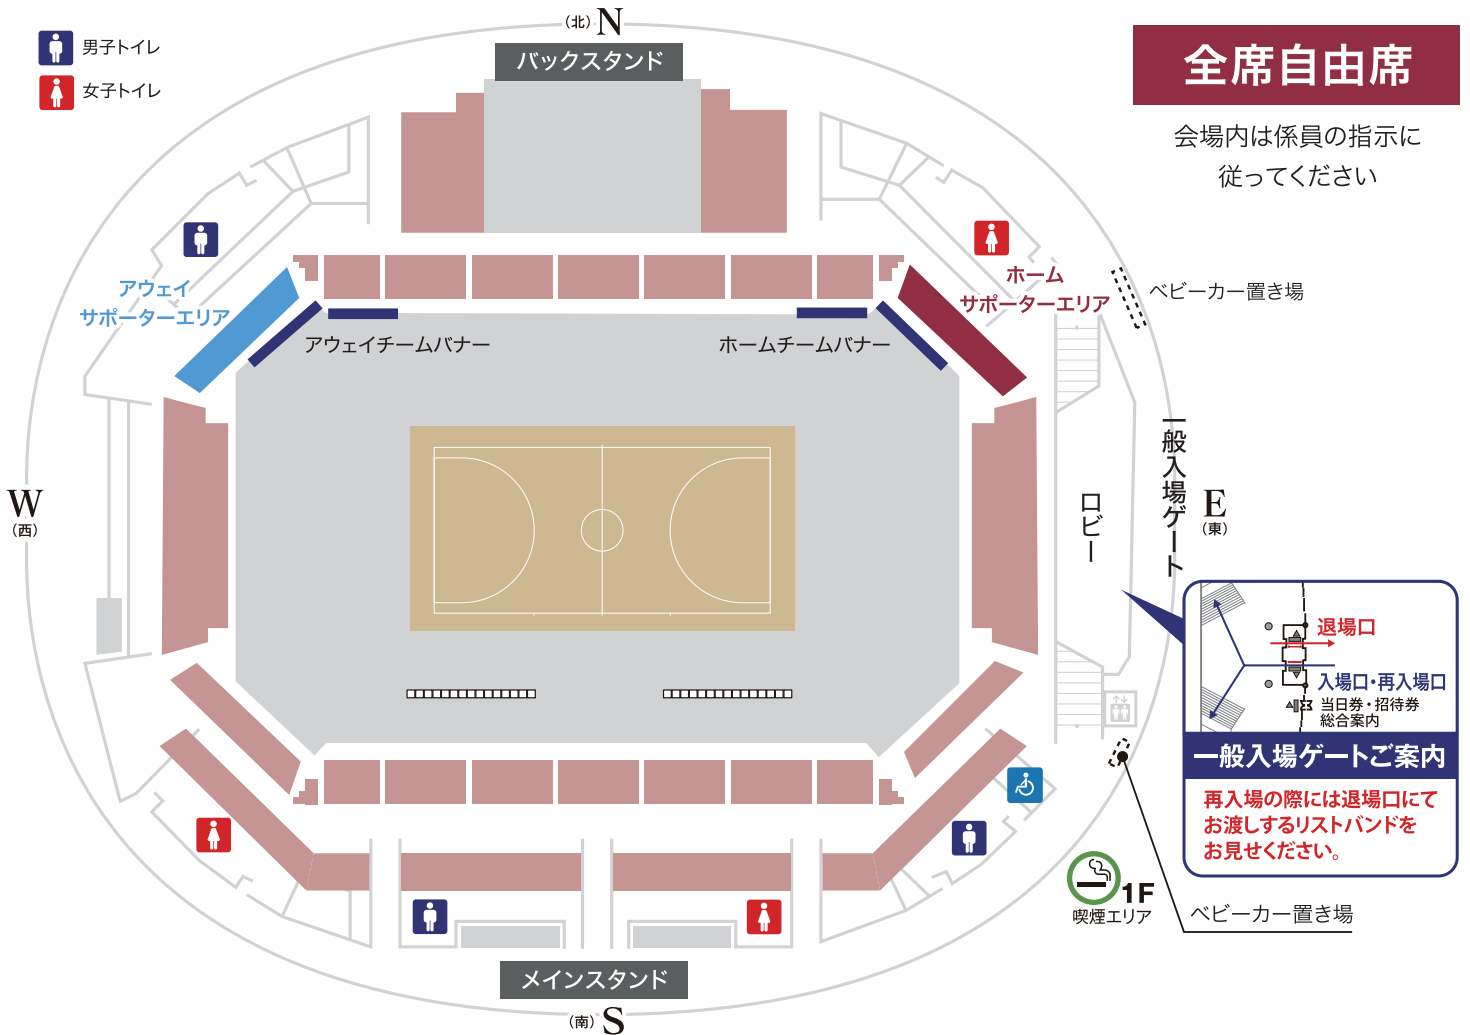

SEAT MAP 座席案内図

ホワイトリング(2F)

全席自由席

会場内は係員の指示に従ってください

飲食ブース

※会場内飲食が可能となります。※出店店舗は変更になる場合があります。

屋内

- 桐カフェ
 - 海鮮カレー
 - ハンバーグカレー
 - 牛すじカレー
 - チキンカレー
 - 肉巻きドッグ
 - コーヒー
- 須坂煎餅堂
 - 選手似顔絵入りお煎餅
 - お煎餅 各種
- ぼかぼかファーム
 - 野菜各種