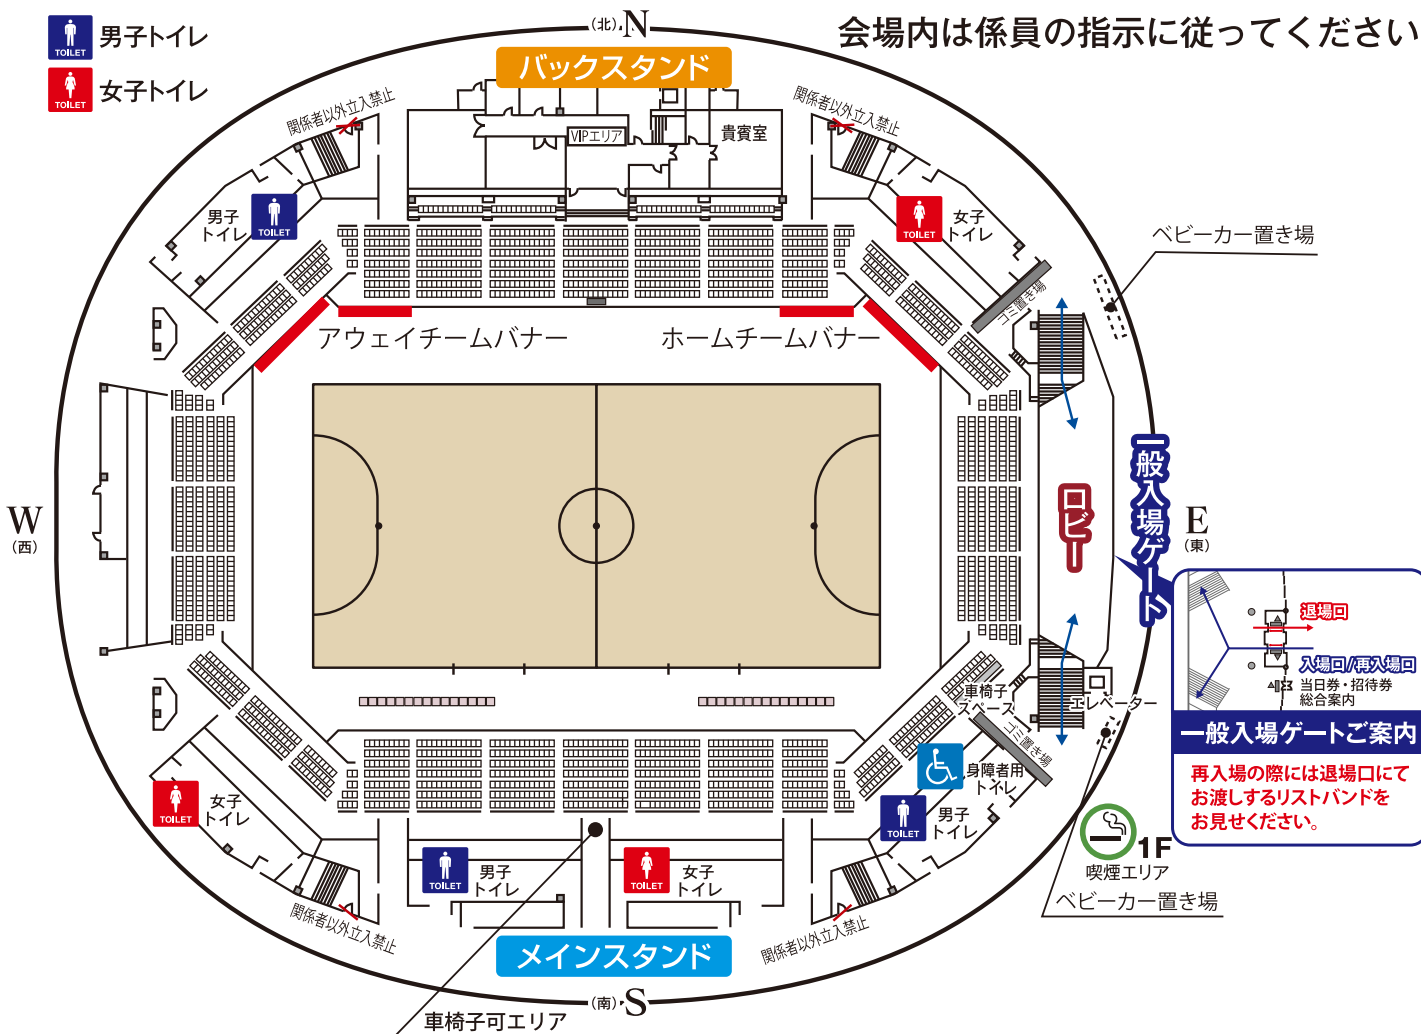

VS シュライカー大阪

監督:永井 義文

ホームタウン:大阪府大阪市

活動区域:大阪府

公式サイト: <http://shriker.osaka.jp/>

シュライカー大阪 選手一覧

(No. Pos. 氏名 身長 cm/体重 kg)

1 GK 高見 政顕 172/72	8 FP 加藤 未渚実 175/70	15 FP 計盛 良太 165/63	24 GK 澤野 亮太 170/75
4 FP 松川 網汰 161/58	9 FP 磯村 直樹 174/70	18 FP 田村 友貴 176/75	30 FP 水田 貴明 175/68
5 FP 安彦 憲史郎 173/69	10 FP 相井 忍 172/78	19 FP 相井 忍 183/79	47 FP 井口 凜太郎 178/76
6 FP 齋藤 日向 170/68	11 FP 清水 寛治 175/75	21 GK 檜山 昇吾 183/79	
7 FP 堀内 迪弥 177/76	13 FP 永島 天太 170/66	23 FP 中井 駿斗 166/61	

アリーナガイド(ホワイトリング) 2F **全席自由席**

会場内は係員の指示に従ってください。

駐車場のご案内・注意事項

- 駐車場は一般用の駐車場をご利用ください。
- 使用不可および関係者専用駐車場への駐車はご遠慮ください。
- 駐車場以外のアリーナ敷地内、または近隣の路上駐車はご遠慮ください。
- 駐車場内での事故・盗難につきましては、本運営側は一切責任を負いません。予めご了承ください。

座席番号の控えについて